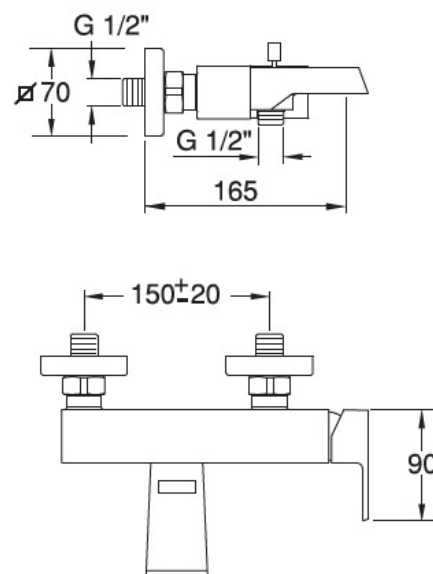

MISCELATORE MONOCOMANDO VASCA ESTERNO / WALL MOUNTED SINGLE LEVER BATH MIXER / MITIGEUR BAIN DOUCHE MURAL

VERSIONI DISPONIBILI / AVAILABLE VERSIONS / VERSION DISPONIBLES

FINITURE DISPONIBILI / AVAILABLE FINISHINGS / FINITIONS DISPONIBLES

IKN3307

Supporto orientabile in abs
Abs adjustable handshower holder
Support douchette réglable en abs

51

IKN2807

Supporto doccia fisso in ottone
Fixed wall mounted brass bracket
Support mural fixe en laiton

51 19 20 63

IK00009

Senza set doccia
Without shower kit
Sans composants

51 19 20 63

IMMAGINE/PICTURE/IMAGE

DISEGNO TECNICO/TECHNICAL DRAWING/DESSIN TECHNIQUE

Legenda / Key / Légende

51 cromo•chrome•chromé / 19 nero opaco•black matt•noir matt / 20 bianco opaco•white matt•blanc matt / 63 nickel spazzolato•brushed nickel•nickel brossé / 60 bronzo spazzolato • brushed bronze • bronze brossé / 54 rame spazzolato • brushed copper • cuivre brossé / 52 oro•gold•doré