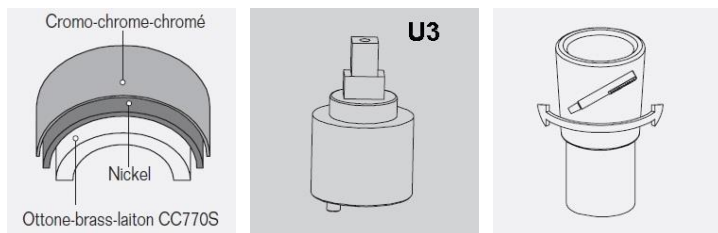

IKN3307

Supporto orientabile in abs
Abs adjustable handshower holder
Support douchette réglable en abs

51

IKN2807

Supporto doccia fisso in ottone
Fixed wall mounted brass bracket
Support mural fixe en laiton

51 19 20 63

IK00009

Senza set doccia
Without shower kit
Sans composants

51 19 20 63

IMMAGINE/PICTURE/IMAGE

DISEGNO TECNICO/TECHNICAL DRAWING/DESSIN TECHNIQUE

Legenda / Key / Légende

51 cromo•chrome•chromé / 19 nero opaco•black matt•noir matt / 20 bianco opaco•white matt•blanc matt / 63 nickel spazzolato•brushed nickel•nickel brossé / 60 bronzo spazzolato • brushed bronze • bronze brossé / 54 rame spazzolato • brushed copper • cuivre brossé / 52 oro•gold•doré

DATI TECNICI / TECHNICAL DATA / DONNEES TECHNIQUES

- Cromatura a spessore (UNI EN 248) riporto medio spessore: nichel 14 micron, cromo 0,4 microm
 Chrome thickness (in compliance with UNI EN 248) medium nichel thickness 14 micron, chrome 0,4 microm
 Chromage à épaisseur (conformément au règlement UNI EN 248) épaisseur medium dépôt nichel 14 micron, chrome 0,4 microm
- Cartuccia a dischi ceramici conforme alla norma NF EN 817 NE 077 U3 (superato test di usura 175,000 cicli)
 Cartridge with ceramic discs in accordance with NF EN 817 NF 077 U3 regulations (it passed endurance test of 175.000 cycles)
 Cartouche avec disques céramiques en conformité avec la norme NF EN 817 NF 077 U3 (dépassé essai d'endurance de 175.000 cycles)
- Flessibile pvc cm 150 con attacco da 1/2" calotte coniche e sistema antitorsione
 Pvc flexible hose cm 150 with 1/2" connection conical nuts and anti-torsion system
 Flexible pvc cm 150 avec raccordement 1/2" écrou conique et systeme anti-torsion